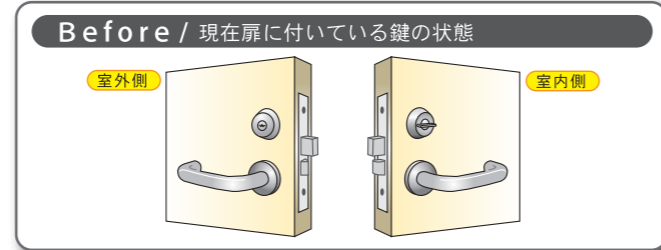

## ■取り付けイメージ

※ここに掲載している取付けは一例です。現在付けているカギのタイプ、施工場所によっては取付けが出来なかったり、加工が必要となる場合がございますので、インターロック・インターロックRを取付けの際にはお近くの鍵専門店にご相談ください。

扉への穴あけ加工は不要

※扉に加工ができない賃貸物件等に向いています

**特長** ●身の周りの携帯電話・カード・暗証番号がカギになりセキュリティ・利便性アップ!!

扉への穴あけ加工が必要

※扉に加工ができる一戸建物件等に向いています

**特長** ●携帯電話、カード紛失・暗証番号忘れなど万が一の時でもカギでの開錠が可能!!

対応錠前

※丸印内に付いている英数字を確認して鍵屋さんにご相談ください。

■フェリカ対応カード

FeliCa®

- ・Suica
- ・nanaco
- ・PASMO
- ・WAON
- ・Edy
- ・ICOCA
- ・SUGOCAなど