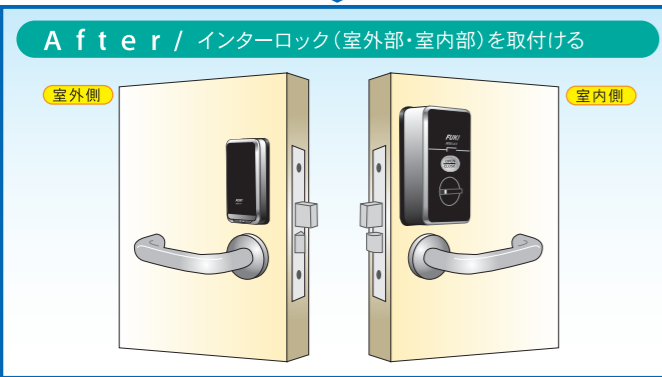

## ■取り付けイメージ

※ここに掲載している取付けは一例です。現在付けているカギのタイプ、施工場所によっては取付けが出来なかったり、加工が必要となる場合がございますので、インターロック・インターロックRを取付けの際にはお近くの鍵専門店にご相談ください。

扉への穴あけ加工は不要

※扉に加工ができない賃貸物件等に向いています

**特長** ●身の周りの携帯電話・カード・暗証番号がカギになりセキュリティ・利便性アップ!!

扉への穴あけ加工が必要

※扉に加工ができる一戸建物件等に向いています

**特長** ●携帯電話、カード紛失・暗証番号忘れなど万が一の時でもカギでの開錠が可能!!

対応錠前

※丸印内に付いている英数字を確認して鍵屋さんにご相談ください。

■フェリカ対応カード

FeliCa®

- ・Suica
- ・nanaco
- ・PASMO
- ・WAON
- ・Edy
- ・ICOCA
- ・SUGOCAなど

■マイフェア対応カード

Mifare®

- ・taspo

■おサイフケータイ

FeliCa® (ISO18092) 機能が搭載されたNTT docomo・au・SoftBank 各社の携帯電話。

■付属の専用カード(3枚)

■製品規格

商品名	商品番号
INTER LOCK	39910410
INTER LOCK R (リモコン付)	39910411