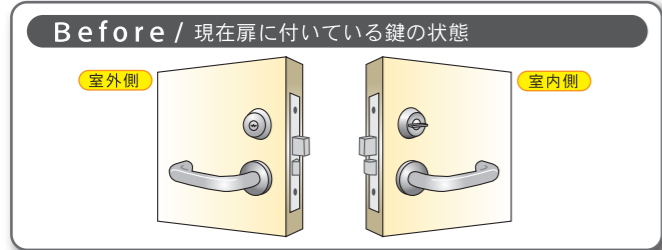

## ■取り付けイメージ

※ここに掲載している取付けは一例です。現在付けているカギのタイプ、施工場所によっては取付けが出来なかったり、加工が必要となる場合がございますので、インターロック・インターロックRを取付けの際にはお近くの鍵専門店にご相談ください。

扉への穴あけ加工は不要

※扉に加工ができない賃貸物件等に向いています

**特長** ●身の周りの携帯電話・カード・暗証番号がカギになりセキュリティ・利便性アップ!!

扉への穴あけ加工が必要

※扉に加工ができる一戸建物件等に向いています

**特長** ●携帯電話、カード紛失・暗証番号忘れなど万が一の時でもカギでの開錠が可能!!

対応錠前

※丸印内に付いている英数字を確認して鍵屋さんにご相談ください。

■フェリカ対応カード

FeliCa®

- ・Suica
- ・nanaco
- ・PASMO
- ・WAON
- ・Edy
- ・ICOCA
- ・SUGOCAなど