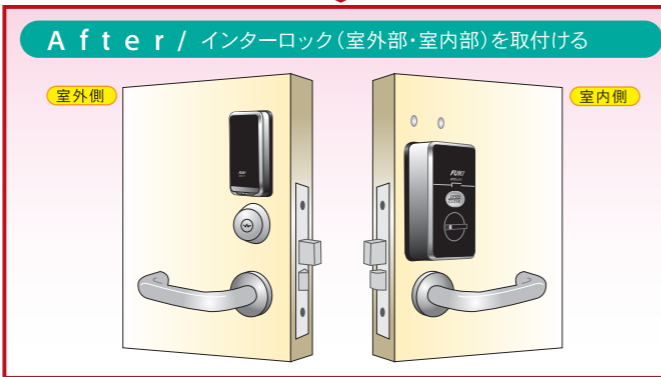

## ■取り付けイメージ

※ここに掲載している取付けは一例です。現在付けているカギのタイプ、施工場所によっては取付けが出来なかったり、加工が必要となる場合がございますので、インターロック・インターロックRを取付けの際にはお近くの鍵専門店にご相談ください。

扉への穴あけ加工は不要

※扉に加工ができない賃貸物件等に向いています

**特長** ●身の周りの携帯電話・カード・暗証番号がカギになりセキュリティ・利便性アップ!!

扉への穴あけ加工が必要

※扉に加工ができる一戸建物件等に向いています

**特長** ●携帯電話、カード紛失・暗証番号忘れなど万が一の時でもカギでの開錠が可能!!

対応錠前

※丸印内に付いている英数字を確認して鍵屋さんにご相談ください。

■フェリカ対応カード

FeliCa®

- ・Suica
- ・nanaco
- ・PASMO
- ・WAON
- ・Edy
- ・ICOCA
- ・SUGOCAなど

■マイフェア対応カード

Mifare®

- ・taspo

■おサイフケータイ

FeliCa® (ISO18092) 機能が搭載されたNTT docomo・au・SoftBank 各社の携帯電話。

■付属の専用カード(3枚)

■製品規格

商品名	商品番号
INTER LOCK	39910410
INTER LOCK R (リモコン付)	39910411