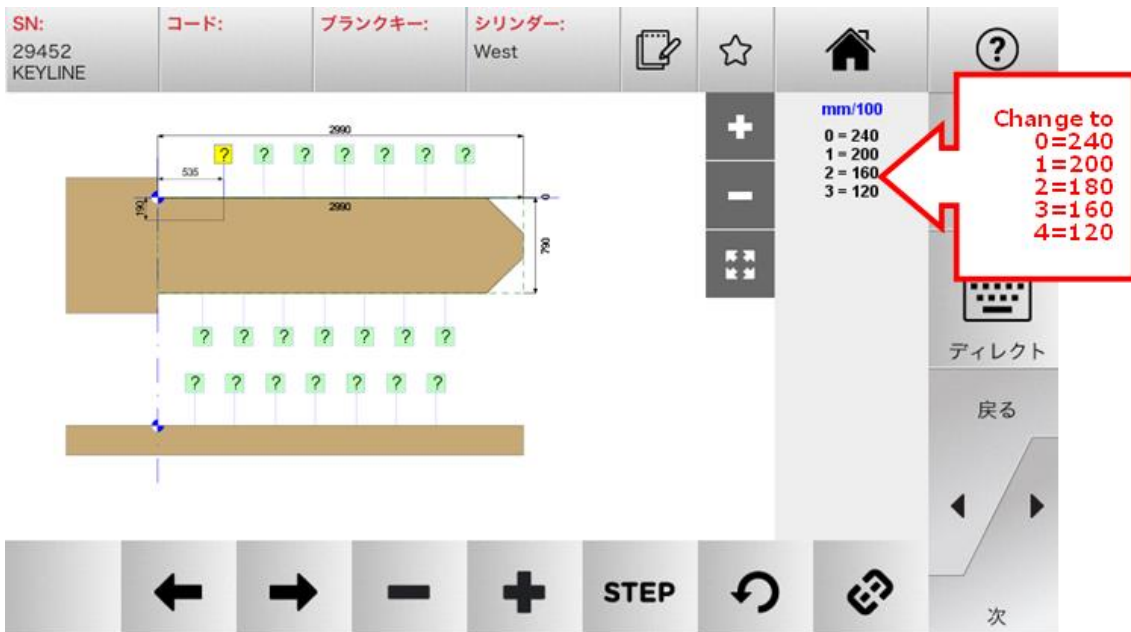

## LIGER ソフトウェア

・ AGENT GMD-500 (SN/29420 CN/2394)

デプス寸法及びデプスを 3 段差から 4 段差に変更しました。底面の直径も 120 から 100 に変更しました。

・ WEST 7+7+7 (SN/29452 CN/2427)

2=180 のデプスを追加しました。

・ TOSTEM DDZZ4023 (SN/29969 CN/2832)

鍵幅を 795 から 800 に変更しました。