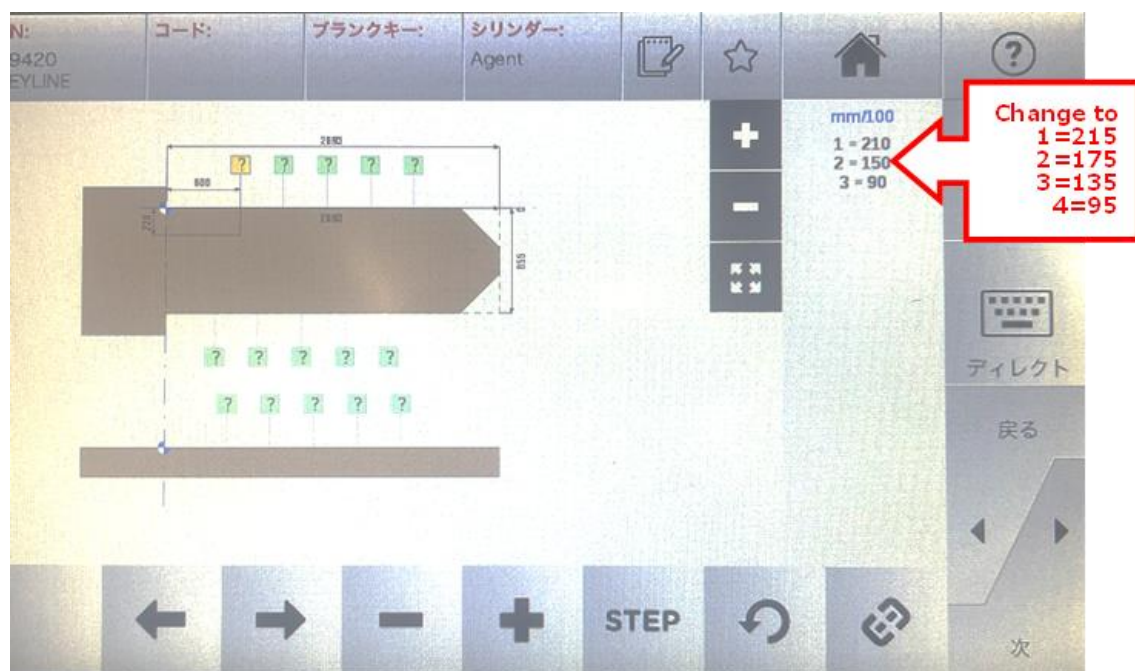

884-MINI イモビライザーマシン

現在のクローニングツールバージョン 3.5.3.1 の設定メニューからデバイスのファームウェアをアップデートすると 11.06u に更新されます。この更新で、Texas128bit TOYOTA H で表示される書き込みのエラーを修正されました。

LIGER ソフトウェア

・ AGENT GMD-500 (SN/29420 CN/2394)

デプス寸法及びデプスを 3 段差から 4 段差に変更しました。底面の直径も 120 から 100 に変更しました。